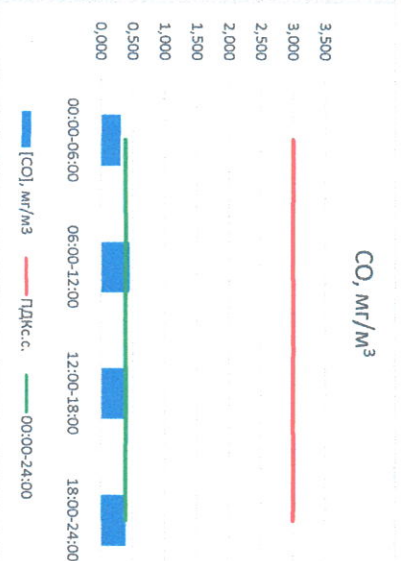

Отчет о состоянии атмосферного воздуха за 01.12.2022

Направление ветра	[NO _x], мкг/м ³	[NO ₂], мкг/м ³	[CO], мкг/м ³	[SO ₂], мкг/м ³	[Пыль], мкг/м ³	
00:00-06:00	108	24,361	38,093	0,310	1,147	21,878
06:00-12:00	108	24,525	40,590	0,452	1,393	24,046
12:00-18:00	117	21,188	49,912	0,408	5,600	29,961
18:00-24:00	74	24,812	52,533	0,389	5,117	10,649
00:00-24:00	В	23,722	45,282	0,390	3,314	21,633
ПДК _{с.с.}	100	-	100,0	3,0	50,0	150,0