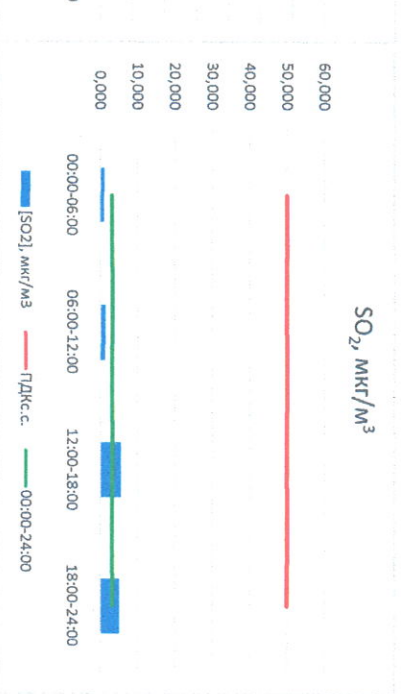

Отчет о состоянии атмосферного воздуха за 01.12.2022

Направление ветра	[NO _x], мкг/м ³	[NO ₂], мкг/м ³	[CO], мкг/м ³	[SO ₂], мкг/м ³	[Пыль], мкг/м ³	
00:00-06:00	108	24,361	38,093	0,310	1,147	21,878
06:00-12:00	108	24,525	40,590	0,452	1,393	24,046
12:00-18:00	117	21,188	49,912	0,408	5,600	29,961
18:00-24:00	74	24,812	52,533	0,389	5,117	10,649
00:00-24:00	В	23,722	45,282	0,390	3,314	21,633
ПДК _{с.с.}	100	-	100,0	3,0	50,0	150,0