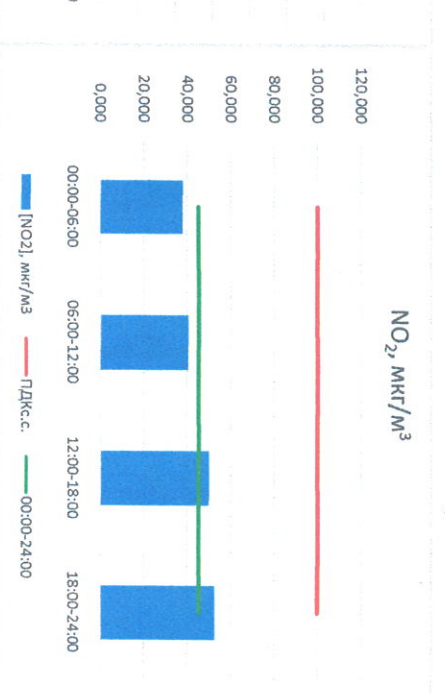

Отчет о состоянии атмосферного воздуха за 01.12.2022

Направление ветра	[NO _x], мкг/м ³	[NO ₂], мкг/м ³	[CO], мкг/м ³	[SO ₂], мкг/м ³	[Пыль], мкг/м ³	
00:00-06:00	108	24,361	38,093	0,310	1,147	21,878
06:00-12:00	108	24,525	40,590	0,452	1,393	24,046
12:00-18:00	117	21,188	49,912	0,408	5,600	29,961
18:00-24:00	74	24,812	52,533	0,389	5,117	10,649
00:00-24:00	В	23,722	45,282	0,390	3,314	21,633
ПДК _{с.с.}	100	-	100,0	3,0	50,0	150,0