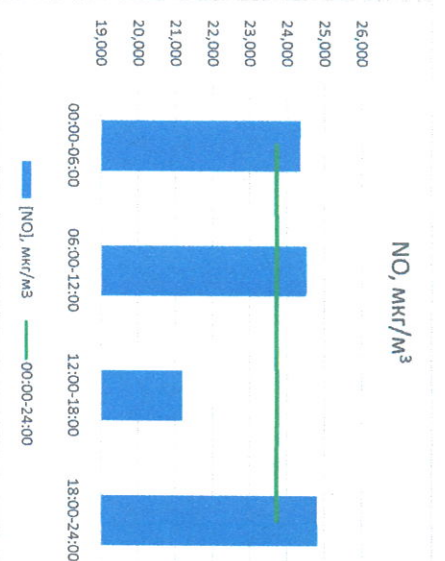

Отчет о состоянии атмосферного воздуха за 01.12.2022

Направление ветра	[NO _x], мкг/м ³	[NO ₂], мкг/м ³	[CO], мкг/м ³	[SO ₂], мкг/м ³	[Пыль], мкг/м ³	
00:00-06:00	108	24,361	38,093	0,310	1,147	21,878
06:00-12:00	108	24,525	40,590	0,452	1,393	24,046
12:00-18:00	117	21,188	49,912	0,408	5,600	29,961
18:00-24:00	74	24,812	52,533	0,389	5,117	10,649
00:00-24:00	В	23,722	45,282	0,390	3,314	21,633
ПДК _{с.с.}	100	-	100,0	3,0	50,0	150,0