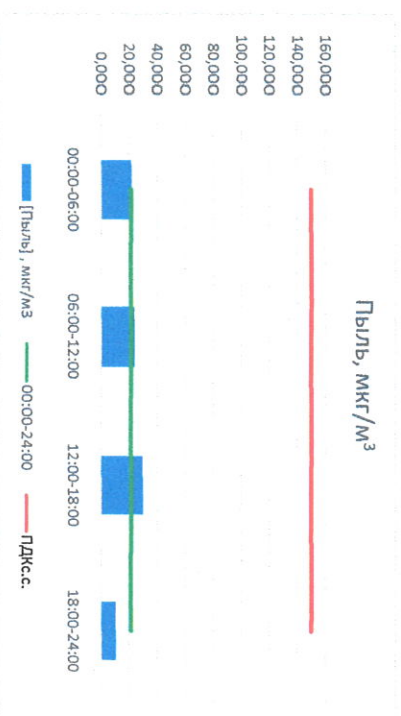

Отчет о состоянии атмосферного воздуха за 01.12.2022

Направление ветра	[NO _x], мкг/м ³	[NO ₂], мкг/м ³	[CO], мкг/м ³	[SO ₂], мкг/м ³	[Пыль], мкг/м ³	
00:00-06:00	108	24,361	38,093	0,310	1,147	21,878
06:00-12:00	108	24,525	40,590	0,452	1,393	24,046
12:00-18:00	117	21,188	49,912	0,408	5,600	29,961
18:00-24:00	74	24,812	52,533	0,389	5,117	10,649
00:00-24:00	В	23,722	45,282	0,390	3,314	21,633
ПДК _{с.с.}	100	-	100,0	3,0	50,0	150,0